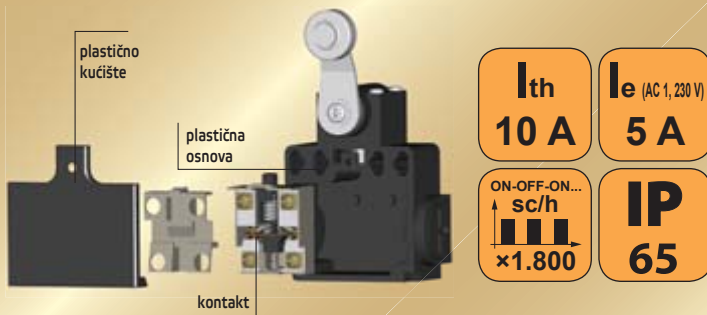

Pozicijske sklopke tipa VT

Pozicijske sklopke tipa VM

Mikroprekidači tipa KW

I_{th}
10 A

I_e (AC 1, 230 V)
5 A

ON-OFF-ON...
sc/h
x1.800

IP
65

I_{th}
10 A

I_e (AC 1, 230 V)
5 A

ON-OFF-ON...
sc/h
x3.600

IP
66

I_{th}
10 A

I_e (AC 1, 230 V)
5 A

ON-OFF-ON...
sc/h
x600

IP
00

VT102