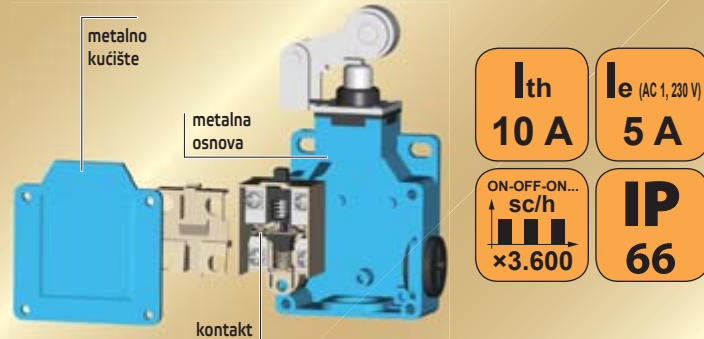

Pozicijske sklopke tipa VT

Pozicijske sklopke tipa VM

Mikroprekidači tipa KW

I_{th}
10 A

I_e (AC 1, 230 V)
5 A

ON-OFF-ON...
sc/h
x1.800

IP
65

I_{th}
10 A

I_e (AC 1, 230 V)
5 A

ON-OFF-ON...
sc/h
x3.600

IP
66

I_{th}
10 A

I_e (AC 1, 230 V)
5 A

ON-OFF-ON...
sc/h
x600

IP
00

VT102