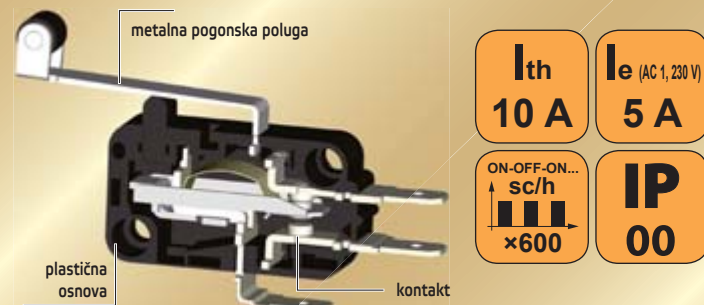

I_{th}
10 A

I_e (AC 1, 230 V)
5 A

ON-OFF-ON...
sc/h
x600

IP
00

KW3-01, KW3-05

KW3-41, KW3-45

VT145

VT121

VM121

VM106

KW3-11, KW3-15

VT110

VT127

VT191

VM110

VM145

KW3-31, KW3-35

KW3-61, KW3-65

KW3-21, KW3-25

TRACON

KW3-...1 6,3x0,8 mm

KW3-...5 4,8x0,8 mm

POZICIJSKE SKLOPKE

TRACON
ELECTRIC®

www.traconelectric.com