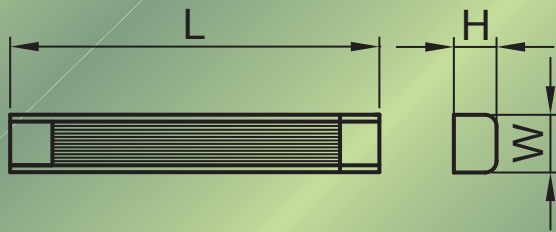

LED pogonske jedinice

TRACON		IP..	I_n	L*W*H
LED-CV-20W	20 W	IP 20	1,7 A	113*44*28 mm
LED-CV-30W	36 W	IP 20	3 A	166*52*24 mm
LED-CV-50W	50 W	IP 20	4,2 A	184*61*32 mm
LED-CV65-50W	60 W	IP 67	5 A	240*30*28 mm
LED-CV65-100W	100 W	IP 67	8,4 A	191*70*40 mm
LED-CV65-150W	150 W	IP 67	12,5 A	223*70*40 mm
LED-CV65-200W	200 W	IP 67	16 A	249*70*40 mm

220-240

V AC

50/60 Hz