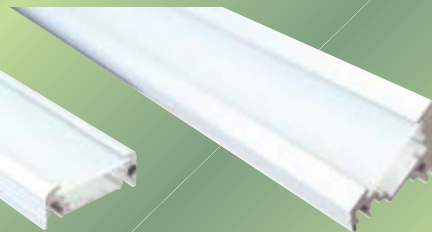

220-240

V AC

50/60 Hz

Aluminijski profili za LED vrpce

TRACON		
LEDSZSLIM	8 mm	1 m
LEDSZTRIO	10 mm	1 m
LEDSZSURFACE	10 mm	1 m
LEDSZCORNER	10 mm	1 m

LEDSZSLIM

LEDSZTRIO

LEDSZSURFACE

LEDSZCORNER

Završna pločica, zaštitno staklo

TRACON				
LEDSZSLIM	VLSLIM	LEDSZBCTO; -		
LEDSZTRIO	VLTRIO	LEDSZBCTO; LEDSBCTT		
LEDSZSURFACE	VLSURFACE	LEDSZBCTO; LEDSBCTT		
LEDSZCORNER	VLCORNER	LEDSZBCTO; LEDSBCTT		

Pribor za LED vrpce

TRACON	Način spajanja
LSZT8	Spajanje jednobojnih LED vrpca bez lemljenja
LSZT10	Spajanje jednobojnih LED vrpca bez lemljenja, pomoću vodiča
LSZTC8	Spajanje RGB LED vrpca bez lemljenja
LSZTC10	Spajanje RGB LED vrpca bez lemljenja, pomoću vodiča
LSZTRGB	Spajanje RGB LED vrpca bez lemljenja
LSZTCRGB	Spajanje RGB LED vrpca bez lemljenja, pomoću vodiča
LSZJF55	Spojnik između jednobojnih LED vrpca i pogonske jedinice
LSZTL8	Brzi „L” priključak bez lemljenja za jednobojne LED vrpce
LSZTL10	Brzi „L” priključak bez lemljenja za jednobojne LED vrpce
LSZTLRGB	Brzi „L” priključak bez lemljenja za RGB LED vrpce
LSZTT8	Brzi „T” priključak bez lemljenja za jednobojne LED vrpce
LSZTT10	Brzi „T” priključak bez lemljenja za jednobojne LED vrpce
LSZTTRGB	Brzi „T” priključak bez lemljenja za RGB LED vrpce
LSZTX8	Brzi „X” priključak bez lemljenja za jednobojne LED vrpce
LSZTX10	Brzi „X” priključak bez lemljenja za jednobojne LED vrpce
LSZTXRGB	Brzi „X” priključak bez lemljenja za RGB LED vrpce