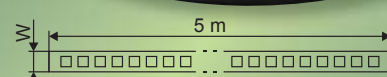

LED vrpca, unutarnja uporaba

LED vrpca, vanjska

Setovi LED vrpca

Minijaturni LED upravljač

TRACON			
LED-SZ-48-CW	4,8 W / m	200 lm / m	8 mm
LED-SZ-48-NW	4,8 W / m	180 lm / m	8 mm
LED-SZ-48-WW	4,8 W / m	180 lm / m	8 mm
LED-SZ-72-CW	7,2 W / m	320 lm / m	10 mm
LED-SZ-72-NW	7,2 W / m	320 lm / m	10 mm
LED-SZ-72-RGB	7,2 W / m	-	10 mm
LED-SZ-72-WW	7,2 W / m	320 lm / m	10 mm
LED-SZ-96-CW	9,6 W / m	400 lm / m	8 mm
LED-SZ-96-NW	9,6 W / m	360 lm / m	8 mm
LED-SZ-96-WW	9,6 W / m	360 lm / m	8 mm
LED-SZ-144-CW	14,4 W / m	560 lm / m	10 mm
LED-SZ-144-NW	14,4 W / m	560 lm / m	10 mm
LED-SZ-144-RGB	14,4 W / m	-	10 mm
LED-SZ-144-WW	14,4 W / m	530 lm / m	10 mm

TRACON			
LED-SZK-48-CW	4,8 W / m	200 lm / m	8 mm
LED-SZK-48-NW	4,8 W / m	180 lm / m	8 mm
LED-SZK-48-WW	4,8 W / m	180 lm / m	8 mm
LED-SZK-72-CW	7,2 W / m	330 lm / m	10 mm
LED-SZK-72-NW	7,2 W / m	320 lm / m	10 mm
LED-SZK-72-RGB	7,2 W / m	-	10 mm
LED-SZK-72-WW	7,2 W / m	300 lm / m	10 mm
LED-SZK-96-NW	9,6 W / m	360 lm / m	8 mm
LED-SZK-144-CW	14,4 W / m	640 lm / m	10 mm
LED-SZK-144-NW	14,4 W / m	620 lm / m	10 mm
LED-SZK-144-RGB	14,4 W / m	-	10 mm
LED-SZK-144-WW	14,4 W / m	600 lm / m	10 mm
LED-SZTR-144-CW	14,4 W / m	640 lm / m	10 mm
LED-SZTR-144-WW	14,4 W / m	640 lm / m	10 mm

TRACON			
LED-SET-B-WW	4,8 W / m	120 lm / m	8 mm
LED-SET-K-RGB	14,4 W / m	450 lm / m	10 mm

TRACON	U_n	I_n
LED-RF-2	12-24 VDC	12 A

12 V
DC

25.000 [h]

120°

RGB LED upravljač

TRACON	U_n	
LED-RFRGB-144W	12-24 VDC	144 W

Pojačivač signala za RGB LED vrpce

TRACON
LPRGB

Pomoću pojačivača signala LPRGB može se povećati domet LED-RF upravljaču, i time omogućiti upravljanje novih 5 metara RGB vrpce jednako kao i prvim dijelom vrpce. POZOR! Pojačivaču je potrebno posebno napajanje od 12 VDC!

12 V
DC

12 V
DC

25.000 [h]

120°

25.000 [h]

120°