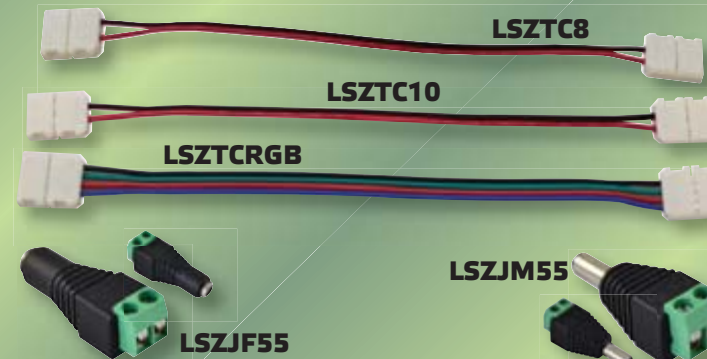

LEDSZCORNER

Završna pločica, zaštitno staklo

TRACON				
LEDSZSLIM	VLSLIM	LEDSZBCTO; -		
LEDSZTRIO	VLTRIO	LEDSZBCTO; LEDSBCTT		
LEDSZSURFACE	VLSURFACE	LEDSZBCTO; LEDSBCTT		
LEDSZCORNER	VLCORNER	LEDSZBCTO; LEDSBCTT		

Pribor za LED vrpce

TRACON	Način spajanja
LSZT8	Spajanje jednobojnih LED vrpca bez lemljenja
LSZT10	Spajanje jednobojnih LED vrpca bez lemljenja, pomoću vodiča
LSZTC8	Spajanje RGB LED vrpca bez lemljenja
LSZTC10	Spajanje RGB LED vrpca bez lemljenja, pomoću vodiča
LSZTRGB	Spajanje RGB LED vrpca bez lemljenja
LSZTCRGB	Spajanje RGB LED vrpca bez lemljenja, pomoću vodiča
LSZJF55	Spojnik između jednobojnih LED vrpca i pogonske jedinice
LSZTL8	Brzi „L” priključak bez lemljenja za jednobojne LED vrpce
LSZTL10	Brzi „L” priključak bez lemljenja za jednobojne LED vrpce
LSZTLRGB	Brzi „L” priključak bez lemljenja za RGB LED vrpce
LSZTT8	Brzi „T” priključak bez lemljenja za jednobojne LED vrpce
LSZTT10	Brzi „T” priključak bez lemljenja za jednobojne LED vrpce
LSZTTRGB	Brzi „T” priključak bez lemljenja za RGB LED vrpce
LSZTX8	Brzi „X” priključak bez lemljenja za jednobojne LED vrpce
LSZTX10	Brzi „X” priključak bez lemljenja za jednobojne LED vrpce
LSZTXRGB	Brzi „X” priključak bez lemljenja za RGB LED vrpce

LED VRPCE

TRACON
ELECTRIC®

www.traconelectric.com

LED vrpca, unutarnja uporaba

LED vrpca, vanjska

Setovi LED vrpca

Minijaturni LED upravljač

TRACON			
LED-SZ-48-CW	4,8 W / m	200 lm / m	8 mm
LED-SZ-48-NW	4,8 W / m	180 lm / m	8 mm
LED-SZ-48-WW	4,8 W / m	180 lm / m	8 mm
LED-SZ-72-CW	7,2 W / m	320 lm / m	10 mm
LED-SZ-72-NW	7,2 W / m	320 lm / m	10 mm
LED-SZ-72-RGB	7,2 W / m	-	10 mm
LED-SZ-72-WW	7,2 W / m	320 lm / m	10 mm
LED-SZ-96-CW	9,6 W / m	400 lm / m	8 mm
LED-SZ-96-NW	9,6 W / m	360 lm / m	8 mm
LED-SZ-96-WW	9,6 W / m	360 lm / m	8 mm
LED-SZ-144-CW	14,4 W / m	560 lm / m	10 mm
LED-SZ-144-NW	14,4 W / m	560 lm / m	10 mm
LED-SZ-144-RGB	14,4 W / m	-	10 mm
LED-SZ-144-WW	14,4 W / m	530 lm / m	10 mm