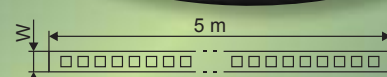

LED vrpca, unutarnja uporaba

LED vrpca, vanjska

Setovi LED vrpca

Minijaturni LED upravljač

TRACON			
LED-SZ-48-CW	4,8 W / m	200 lm / m	8 mm
LED-SZ-48-NW	4,8 W / m	180 lm / m	8 mm
LED-SZ-48-WW	4,8 W / m	180 lm / m	8 mm
LED-SZ-72-CW	7,2 W / m	320 lm / m	10 mm
LED-SZ-72-NW	7,2 W / m	320 lm / m	10 mm
LED-SZ-72-RGB	7,2 W / m	-	10 mm
LED-SZ-72-WW	7,2 W / m	320 lm / m	10 mm
LED-SZ-96-CW	9,6 W / m	400 lm / m	8 mm
LED-SZ-96-NW	9,6 W / m	360 lm / m	8 mm
LED-SZ-96-WW	9,6 W / m	360 lm / m	8 mm
LED-SZ-144-CW	14,4 W / m	560 lm / m	10 mm
LED-SZ-144-NW	14,4 W / m	560 lm / m	10 mm
LED-SZ-144-RGB	14,4 W / m	-	10 mm
LED-SZ-144-WW	14,4 W / m	530 lm / m	10 mm

TRACON			
LED-SZK-48-CW	4,8 W / m	200 lm / m	8 mm
LED-SZK-48-NW	4,8 W / m	180 lm / m	8 mm
LED-SZK-48-WW	4,8 W / m	180 lm / m	8 mm
LED-SZK-72-CW	7,2 W / m	330 lm / m	10 mm
LED-SZK-72-NW	7,2 W / m	320 lm / m	10 mm
LED-SZK-72-RGB	7,2 W / m	-	10 mm
LED-SZK-72-WW	7,2 W / m	300 lm / m	10 mm
LED-SZK-96-NW	9,6 W / m	360 lm / m	8 mm
LED-SZK-144-CW	14,4 W / m	640 lm / m	10 mm
LED-SZK-144-NW	14,4 W / m	620 lm / m	10 mm
LED-SZK-144-RGB	14,4 W / m	-	10 mm
LED-SZK-144-WW	14,4 W / m	600 lm / m	10 mm
LED-SZTR-144-CW	14,4 W / m	640 lm / m	10 mm
LED-SZTR-144-WW	14,4 W / m	640 lm / m	10 mm

TRACON			
LED-SET-B-WW	4,8 W / m	120 lm / m	8 mm
LED-SET-K-RGB	14,4 W / m	450 lm / m	10 mm

TRACON	U_n	I_n
LED-RF-2	12-24 VDC	12 A

12 V
DC

25.000 [h]

120°

RGB LED upravljač

TRACON	U_n	
LED-RFRGB-144W	12-24 VDC	144 W

Pojačivač signala za RGB LED vrpce

TRACON
LPRGB

Pomoću pojačivača signala LPRGB može se povećati domet LED-RF upravljaču, i time omogućiti upravljanje novih 5 metara RGB vrpce jednako kao i prvim dijelom vrpce. POZOR! Pojačivaču je potrebno posebno napajanje od 12 VDC!

12 V
DC

12 V
DC

25.000 [h]

120°

25.000 [h]

120°