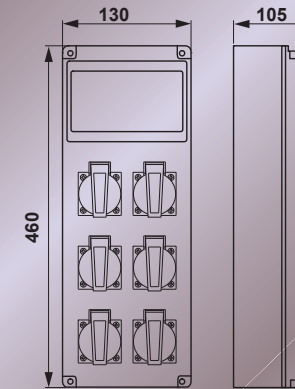

## TDB05...

TRACON

**SCHUKO**

MCB + RCCB

**TDB05-6M** 6x(16 A / 250 V) -

**TDB05-6MV** 6x(16 A / 250 V) 3x(16 A, 1P, "C", 230 V~)  
1x(25 A, 2P, 30 mA, 230 V~)