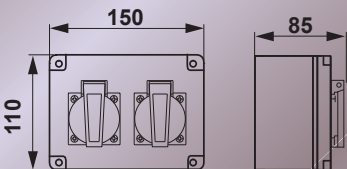

## TDB08...

TRACON

3P + N + PE

SCHUKO

TDB08-0M

1×(16 A / 400 V)  
1×(32 A / 400 V)

4×(16 A / 250 V)