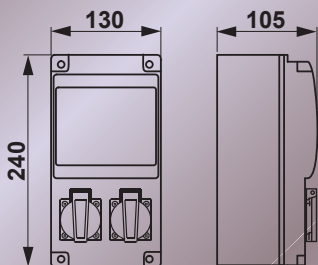

## TDB04...

TRACON

**3P+N+PE SCHUKO**

MCB + RCCB

**TDB04-11M** 1x(16 A / 400 V) 2x(16 A / 250 V) -

**TDB04-11MV** 1x(16 A / 400 V) 2x(16 A / 250 V) 1x(16 A, 3P, "C", 400 V~)  
2x(16 A, 1P, "C", 230 V~)  
1x(25 A, 4P, 30 mA, 400 V~)