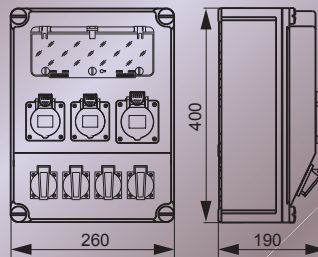

## TDB03...

TRACON

**3P+N+PE SCHUKO**

MCB + RCCB

**TDB03-12M** 2x(16 A / 400 V) 4x(16 A / 250 V) -

**TDB03-12MV** 2x(16 A / 400 V) 1x(32 A / 400 V) 4x(16 A / 250 V) 1x(32 A, 3P, "C", 400 V~)  
1x(16 A, 3P, "C", 400 V~)  
2x(16 A, 1P, "C", 230 V~)  
1x(63 A, 4P, 30 mA, 400 V~)