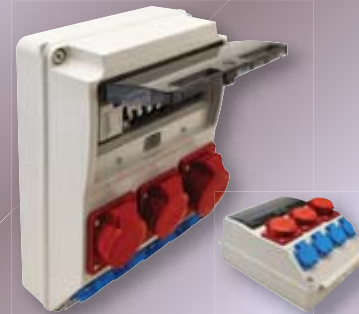

## TDB03...

TRACON

**3P+N+PE SCHUKO**

MCB + RCCB

**TDB03-12M** 2x(16 A / 400 V) 4x(16 A / 250 V) -

**TDB03-12MV** 2x(16 A / 400 V) 1x(32 A / 400 V) 4x(16 A / 250 V) 1x(32 A, 3P, "C", 400 V~)  
1x(16 A, 3P, "C", 400 V~)  
2x(16 A, 1P, "C", 230 V~)  
1x(63 A, 4P, 30 mA, 400 V~)