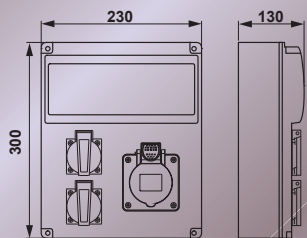

## TDB04...

TRACON

**3P+N+PE SCHUKO**

MCB + RCCB

**TDB04-11M** 1x(16 A / 400 V) 2x(16 A / 250 V) -

**TDB04-11MV** 1x(16 A / 400 V) 2x(16 A / 250 V) 1x(16 A, 3P, "C", 400 V~)  
2x(16 A, 1P, "C", 230 V~)  
1x(25 A, 4P, 30 mA, 400 V~)