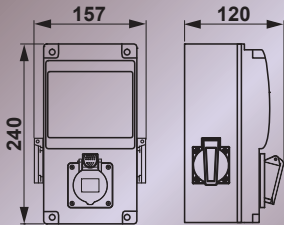

## TDB01...

TRACON

**3P+N+PE SCHUKO**

MCB

**TDB01-6M** 1x(16 A / 400 V) 2x(16 A / 230 V) -

**TDB01-6MV** 1x(16 A / 400 V) 2x(16 A / 230 V) 1x(16 A, 3P, "C", 400 V~)  
2x(16 A, 1P, "C", 230 V~)