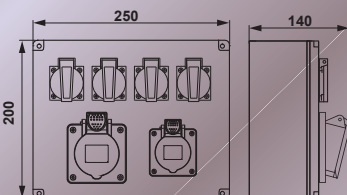

## TDB08...

TRACON

3P + N + PE

SCHUKO

TDB08-0M

1×(16 A / 400 V)  
1×(32 A / 400 V)

4×(16 A / 250 V)