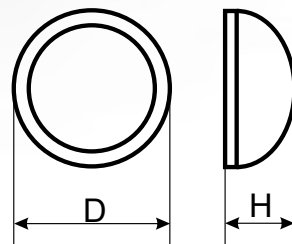

ADAM Plastična nadgradna LED svjetiljka s pojačanom zaštitom

TRACON									
ADAM12W	BASIC	12 W	70×SMD2835	1.200 lm	3000/4000/6500 K	320 × 82,5	-	E	A ↑ G
ADAM16W		16 W	91×SMD2835	1.600 lm	3000/4000/6500 K	320 × 82,5			
ADAMS12W		12 W	70×SMD2835	1.200 lm	3000/4000/6500 K	320 × 82,5	-	E	A ↑ G
ADAMS16W		16 W	91×SMD2835	1.600 lm	3000/4000/6500 K	320 × 82,5			
ADAME13W		13 W/2 W	74×SMD2835	1.200 lm/140 lm	3000/4000/6500 K	320 × 82,5	1 h	E	A ↑ G
ADAME17W		17 W/2 W	95×SMD2835	1.600 lm/140 lm	3000/4000/6500 K	320 × 82,5			
ADAMSE13W		13 W/2 W	74×SMD2835	1.200 lm/140 lm	3000/4000/6500 K	320 × 82,5	1 h	E	A ↑ G
ADAMSE17W		17 W/2 W	95×SMD2835	1.600 lm/140 lm	3000/4000/6500 K	320 × 82,5			

ADAM..

ADAMSE

ADAM..

3000 K

4000 K

6500K

TRACON
ELECTRIC®

42000 VARAŽDIN, Optujska 85 • Tel: 042/204-241
www.traconelectric.com • tracon@tracon.hr • nabava@tracon.hr

Više informacija kod naših distributera!