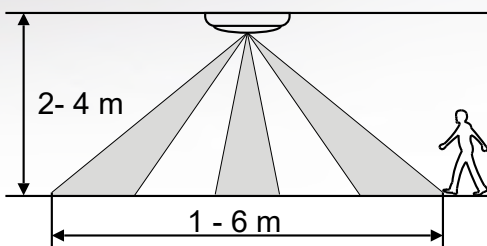

ADAM Plastična nadgradna LED svjetiljka s pojačanom zaštitom

TRACON									
ADAM12W	BASIC	12 W	70×SMD2835	1.200 lm	3000/4000/6500 K	320 × 82,5	-	E	A ↑ G
ADAM16W		16 W	91×SMD2835	1.600 lm	3000/4000/6500 K	320 × 82,5			
ADAMS12W		12 W	70×SMD2835	1.200 lm	3000/4000/6500 K	320 × 82,5	-	E	A ↑ G
ADAMS16W		16 W	91×SMD2835	1.600 lm	3000/4000/6500 K	320 × 82,5			
ADAME13W		13 W/2 W	74×SMD2835	1.200 lm/140 lm	3000/4000/6500 K	320 × 82,5	1 h	E	A ↑ G
ADAME17W		17 W/2 W	95×SMD2835	1.600 lm/140 lm	3000/4000/6500 K	320 × 82,5			
ADAMSE13W		13 W/2 W	74×SMD2835	1.200 lm/140 lm	3000/4000/6500 K	320 × 82,5	1 h	E	A ↑ G
ADAMSE17W		17 W/2 W	95×SMD2835	1.600 lm/140 lm	3000/4000/6500 K	320 × 82,5			

ADAM..

ADAMSE

ADAM..

3000 K

4000 K

6500K

TRACON
ELECTRIC®

42000 VARAŽDIN, Optujska 85 • Tel: 042/204-241
www.traconelectric.com • tracon@tracon.hr • nabava@tracon.hr

Više informacija kod naših distributera!