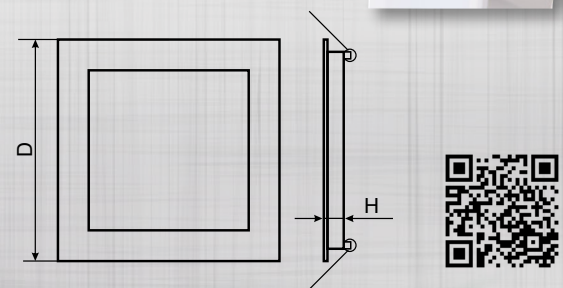

LED-DLNS-3NW

Rasvjetna tijela sadržavaju i jedinicu za napajanje, kao i svjetlosne izvore.

42000 VARAŽDIN, Optujska 85 • Tel: 042/204-241
www.traconelectric.com • tracon@tracon.hr • nabava@tracon.hr

Više informacija kod naših distributera!