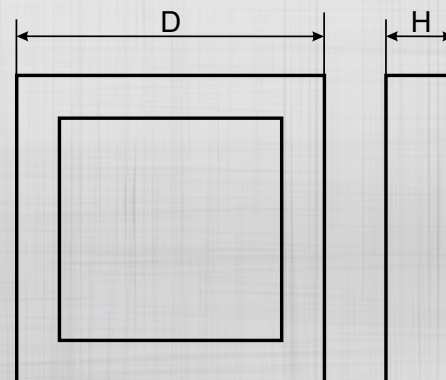

**SAMSUNG
LED Inside**

LED-DLFS..

**SAMSUNG
LED Inside**

LED-DLNFS..

Rasvjetna tijela sadržavaju i jedinicu za napajanje, kao i svjetlosne izvore.

42000 VARAŽDIN, Optujska 85 • Tel: 042/204-241
www.traconelectric.com • tracon@tracon.hr • nabava@tracon.hr