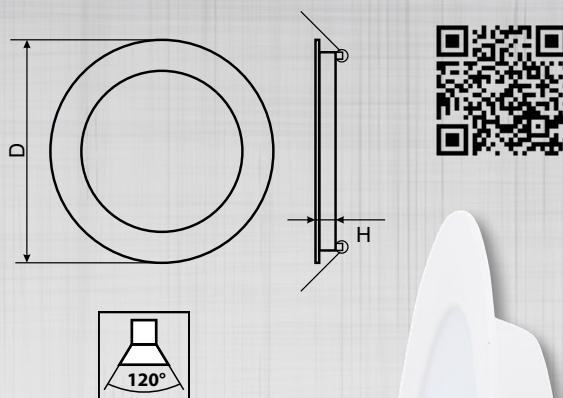

LED-DLS-3NW