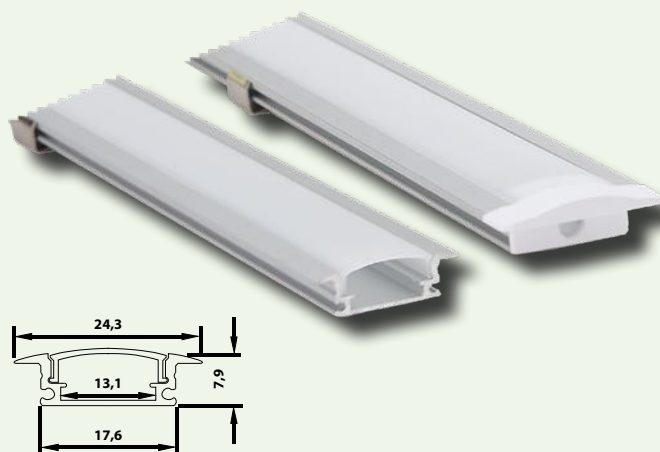

LEDSZ Aluminijski profili za LED vrpce

TRACON	H (mm)	W1 (mm)	W2 (mm)	
LEDSZK	8.7	12.5	14.8	1 m
LEDSZPS10	7	12.4	17.4	1 m
LEDSZPS8	6.7	12	15.8	1 m
LEDSZPR	7.9	13.1	17.6	1 m
LEDSZPC	15.5	12.28	15.5	1 m

Sadrži:
aluminijski profil, opalnu zaštitu, završetke i držače.

Minimalna količina za narudžbu: 5

LEDSZPR