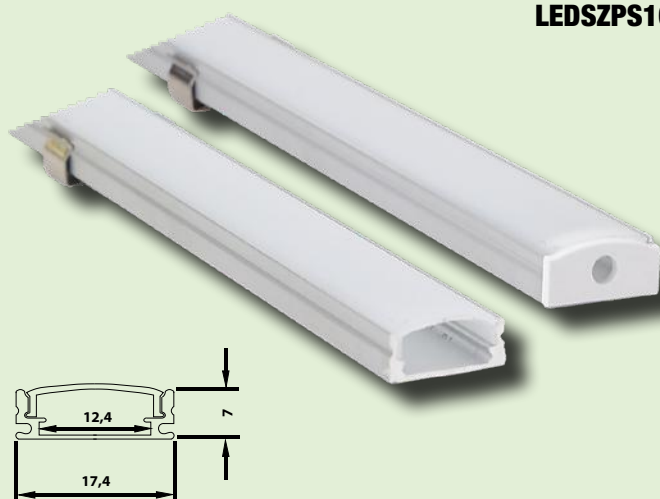

# LEDSZ Aluminijski profili za LED vrpce

TRACON	H (mm)	W1 (mm)	W2 (mm)	
<b>LEDSZK</b>	8.7	12.5	14.8	1 m
<b>LEDSZPS10</b>	7	12.4	17.4	1 m
<b>LEDSZPS8</b>	6.7	12	15.8	1 m
<b>LEDSZPR</b>	7.9	13.1	17.6	1 m
<b>LEDSZPC</b>	15.5	12.28	15.5	1 m

**Sadrži:**  
aluminijski profil, opalnu zaštitu, završetke i držače.

**Minimalna količina za narudžbu: 5**

**LEDSZK**

**LEDSZPS10**

**LEDSZPR**

**LEDSZPS8**

**LEDSZPC**