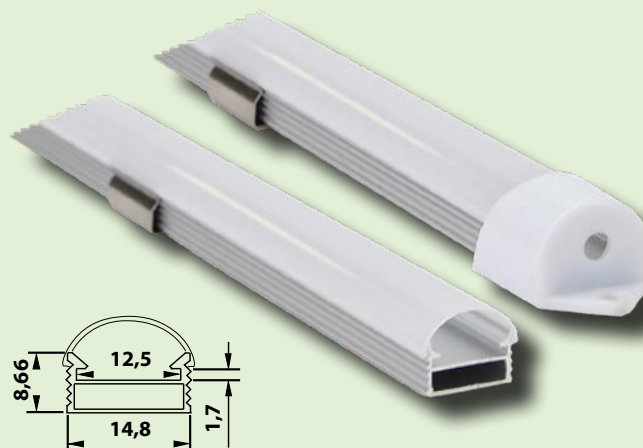

# LEDSZ Aluminijski profili za LED vrpce

TRACON	H (mm)	W1 (mm)	W2 (mm)	
<b>LEDSZK</b>	8.7	12.5	14.8	1 m
<b>LEDSZPS10</b>	7	12.4	17.4	1 m
<b>LEDSZPS8</b>	6.7	12	15.8	1 m
<b>LEDSZPR</b>	7.9	13.1	17.6	1 m
<b>LEDSZPC</b>	15.5	12.28	15.5	1 m

**Sadrži:**  
aluminijski profil, opalnu zaštitu, završetke i držače.

**Minimalna količina za narudžbu: 5**

**LEDSZK**

**LEDSZPS10**

**LEDSZPR**

**LEDSZPS8**

**LEDSZPC**