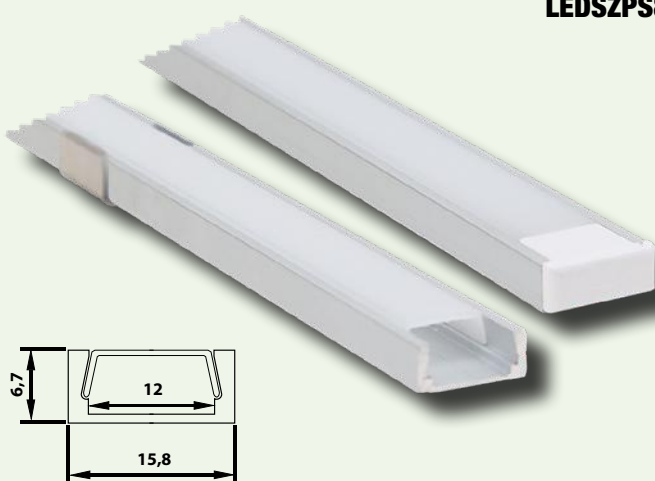

LEDSZ Aluminijski profili za LED vrpce

TRACON	H (mm)	W1 (mm)	W2 (mm)	
LEDSZK	8.7	12.5	14.8	1 m
LEDSZPS10	7	12.4	17.4	1 m
LEDSZPS8	6.7	12	15.8	1 m
LEDSZPR	7.9	13.1	17.6	1 m
LEDSZPC	15.5	12.28	15.5	1 m

Sadrži:
aluminijski profil, opalnu zaštitu, završetke i držače.

Minimalna količina za narudžbu: 5

LEDSZPS8