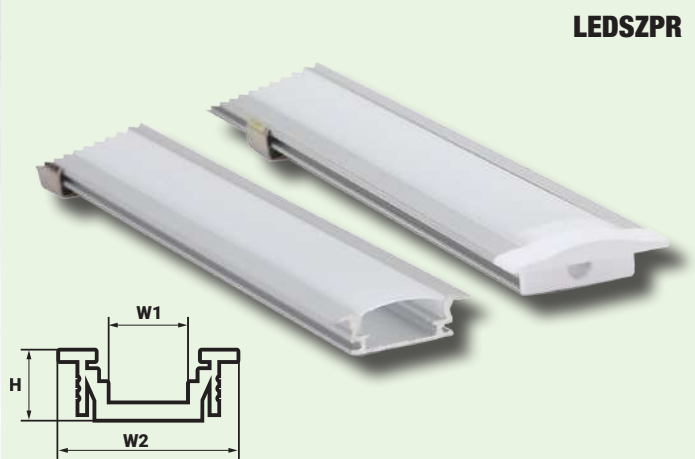

LEDSZPS10

LEDSZPR