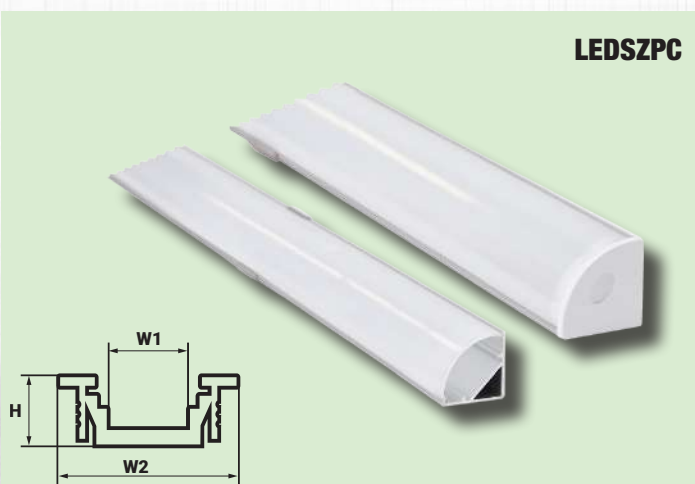

LEDSZPS8

LEDSZPC

NOVA APLIKACIJA!

Detaljne parametre proizvoda možete naći u našoj web trgovini i aplikaciji!

TRACON
ELECTRIC®

42000 VARAŽDIN, Optujska 85 • Tel: 042/204-241
www.traconelectric.com • tracon@tracon.hr • nabava@tracon.hr
Više informacija kod naših distributera!