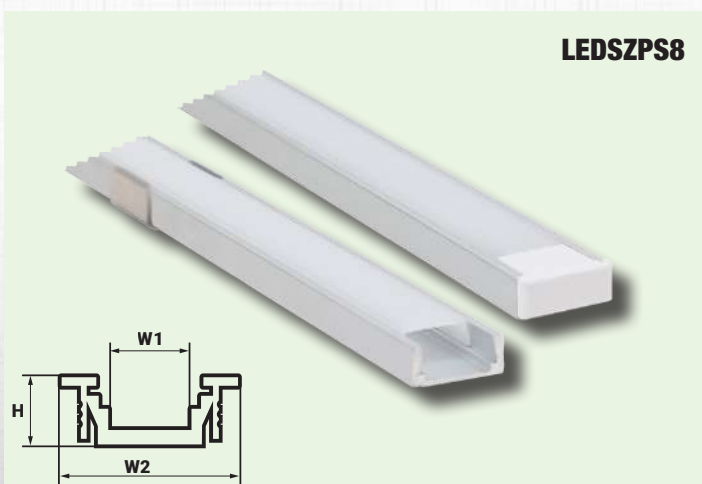

LEDSZ Aluminijski profili za LED vrpce

TRACON	H (mm)	W1 (mm)	W2 (mm)	
LEDSZK	8.7	12.5	14.8	1 m
LEDSZPS10	7	12.4	17.4	1 m
LEDSZPS8	6.7	12	15.8	1 m
LEDSZPR	7.9	13.1	17.6	1 m
LEDSZPC	15.5	15.5	1 m	

Sadrži:
aluminijski profil, opalnu zaštitu, završetke i držače.

Minimalna količina za narudžbu: 5

LEDSZPS8

NOVA APLIKACIJA!

Detaljne parametre proizvoda možete naći u našoj web trgovini i aplikaciji!

TRACON
ELECTRIC®

42000 VARAŽDIN, Optujska 85 • Tel: 042/204-241
www.traconelectric.com • tracon@tracon.hr • nabava@tracon.hr
Više informacija kod naših distributera!