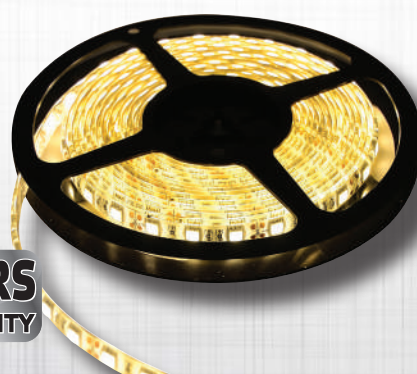

# LED Vrpce

TRACON						IP..	
LED-SZ-48-CW	4,8 W / m	200 lm / m	8 mm	6.000 K	100 mm	IP 20	60 × SMD3528 / m
LED-SZ-48-NW	4,8 W / m	180 lm / m	8 mm	4.000 K	100 mm	IP 20	60 × SMD3528 / m
LED-SZ-48-WW	4,8 W / m	180 lm / m	8 mm	3.000 K	100 mm	IP 20	60 × SMD3528 / m
LED-SZ-72-CW	7,2 W / m	320 lm / m	10 mm	6.000 K	100 mm	IP 20	30 × SMD5050 / m
LED-SZ-72-NW	7,2 W / m	320 lm / m	10 mm	4.000 K	100 mm	IP 20	30 × SMD5050 / m
LED-SZ-72-RGB	7,2 W / m	-	10 mm	RGB	100 mm	IP 20	30 × SMD5050 / m
LED-SZ-72-WW	7,2 W / m	320 lm / m	10 mm	3.000 K	100 mm	IP 20	30 × SMD5050 / m
LED-SZ-96-CW	9,6 W / m	400 lm / m	8 mm	6.000 K	50 mm	IP 20	120 × SMD3528 / m
LED-SZ-96-NW	9,6 W / m	360 lm / m	8 mm	4.000 K	50 mm	IP 20	120 × SMD3528 / m
LED-SZ-96-WW	9,6 W / m	360 lm / m	8 mm	3.000 K	50 mm	IP 20	120 × SMD3528 / m
LED-SZ-144-CW	14,4 W / m	560 lm / m	10 mm	6.000 K	50 mm	IP 20	60 × SMD5050 / m
LED-SZ-144-NW	14,4 W / m	560 lm / m	10 mm	4.000 K	50 mm	IP 20	60 × SMD5050 / m
LED-SZ-144-RGB	14,4 W / m	-	10 mm	RGB	50 mm	IP 20	60 × SMD5050 / m
LED-SZ-144-WW	14,4 W / m	530 lm / m	10 mm	3.000 K	50 mm	IP 20	60 × SMD5050 / m
LED-SZK-48-CW	4,8 W / m	200 lm / m	8 mm	6.000 K	100 mm	IP 65	60 × SMD3528 / m
LED-SZK-48-NW	4,8 W / m	180 lm / m	8 mm	4.000 K	100 mm	IP 65	60 × SMD3528 / m
LED-SZK-48-WW	4,8 W / m	180 lm / m	8 mm	3.000 K	100 mm	IP 65	60 × SMD3528 / m
LED-SZK-72-CW	7,2 W / m	330 lm / m	10 mm	6.000 K	100 mm	IP 65	30 × SMD5050 / m
LED-SZK-72-NW	7,2 W / m	320 lm / m	10 mm	4.000 K	100 mm	IP 65	30 × SMD5050 / m
LED-SZK-72-RGB	7,2 W / m	-	10 mm	RGB	100 mm	IP 65	30 × SMD5050 / m
LED-SZK-72-WW	7,2 W / m	300 lm / m	10 mm	3.000 K	100 mm	IP 65	30 × SMD5050 / m
LED-SZK-96-CW	9,6 W / m	360 lm / m	8 mm	6.000 K	50 mm	IP 65	120 × SMD3528 / m
LED-SZK-96-NW	9,6 W / m	360 lm / m	8 mm	4.000 K	50 mm	IP 65	120 × SMD3528 / m
LED-SZK-96-WW	9,6 W / m	360 lm / m	8 mm	3.000 K	50 mm	IP 65	120 × SMD3528 / m
LED-SZK-144-CW	14,4 W / m	640 lm / m	10 mm	6.000 K	50 mm	IP 65	60 × SMD5050 / m
LED-SZK-144-NW	14,4 W / m	620 lm / m	10 mm	4.000 K	50 mm	IP 65	60 × SMD5050 / m
LED-SZK-144-RGB	14,4 W / m	-	10 mm	RGB	50 mm	IP 65	60 × SMD5050 / m
LED-SZK-144-WW	14,4 W / m	600 lm / m	10 mm	3.000 K	50 mm	IP 65	60 × SMD5050 / m
LED-SZTR-144-CW	14,4 W / m	640 lm / m	10 mm	6.000 K	50 mm	IP 65	60 × SMD5050 / m
LED-SZTR-144-WW	14,4 W / m	640 lm / m	10 mm	3.000 K	50 mm	IP 65	60 × SMD5050 / m