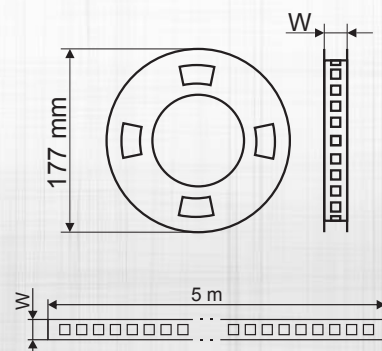

NOVA APLIKACIJA!

Detaljne parametre proizvoda možete naći u našoj web trgovini i aplikaciji!

TRACON
ELECTRIC®

42000 VARAŽDIN, Optujska 85 • Tel: 042/204-241
www.traconelectric.com • tracon@tracon.hr • nabava@tracon.hr
Više informacija kod naših distributera!