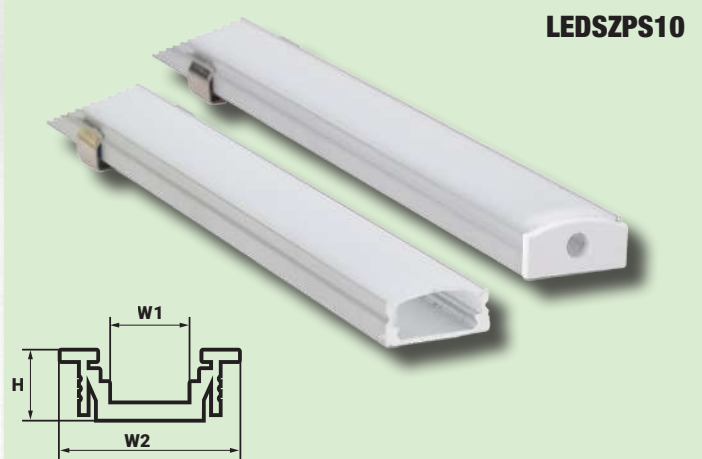

LEDSZ Aluminijski profili za LED vrpce

TRACON	H (mm)	W1 (mm)	W2 (mm)	
LEDSZK	8.7	12.5	14.8	1 m
LEDSZPS10	7	12.4	17.4	1 m
LEDSZPS8	6.7	12	15.8	1 m
LEDSZPR	7.9	13.1	17.6	1 m
LEDSZPC	15.5	15.5	1 m	

Sadrži:
aluminijski profil, opalnu zaštitu, završetke i držače.

Minimalna količina za narudžbu: 5

LEDSZPS10

NOVA APLIKACIJA!

Detaljne parametre proizvoda možete naći u našoj web trgovini i aplikaciji!

TRACON
ELECTRIC®

42000 VARAŽDIN, Optujska 85 • Tel: 042/204-241
www.traconelectric.com • tracon@tracon.hr • nabava@tracon.hr
Više informacija kod naših distributera!