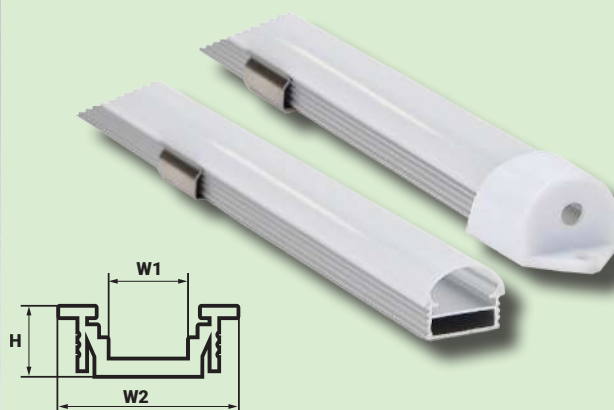

LEDSZ Aluminijski profili za LED vrpce

TRACON	H (mm)	W1 (mm)	W2 (mm)	
LEDSZK	8.7	12.5	14.8	1 m
LEDSZPS10	7	12.4	17.4	1 m
LEDSZPS8	6.7	12	15.8	1 m
LEDSZPR	7.9	13.1	17.6	1 m
LEDSZPC	15.5	15.5	1 m	

Sadrži:
aluminijski profil, opalnu zaštitu, završetke i držače.

Minimalna količina za narudžbu: 5

LEDSZK