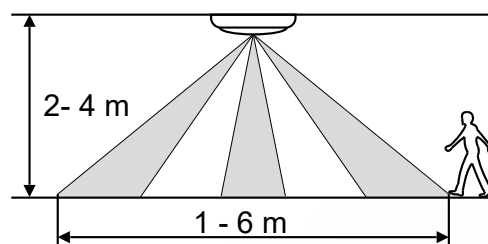

## LED industrijsko rasvjetno tijelo zaštićeno od prašine i vlage

TRACON					L x W x H (mm)		
LVH0609	9 W	18 W		1.350 lm	600 × 77 × 66	-	
LVH0618	18 W	2 × 18 W		2.700 lm	600 × 77 × 66	-	
LVH1218	18 W	36 W	BASIC	2.700 lm	1200 × 77 × 66	-	
LVH1236	36 W	2 × 36 W		5.400 lm	1200 × 77 × 66	-	
LVH1524	24 W	58 W		3.600 lm	1500 × 77 × 66	-	
LVH1548	48 W	2 × 58 W		7.200 lm	1500 × 77 × 66	-	
LVH1218E	18 W / 4 W	36 W		2.700 / 140 lm	1200 × 77 × 66	3 h	
LVH1236E	36 W / 4 W	2 × 36 W	5.400 / 140 lm	1200 × 77 × 66	3 h		
LVH1524E	24 W / 4 W	58 W	3.600 / 140 lm	1500 × 77 × 66	3 h		
LVH1548E	48 W / 4 W	2 × 58 W	7.200 / 140 lm	1500 × 77 × 66	3 h		
LVH1218M	18 W	36 W	2.700 lm	1200 × 77 × 66	-		
LVH1236M	36 W	2 × 36 W	5.400 lm	1200 × 77 × 66	-		
LVH1524M	24 W	58 W	3.600 lm	1500 × 77 × 66	-		
LVH1548M	48 W	2 × 58 W	7.200 lm	1500 × 77 × 66	-		