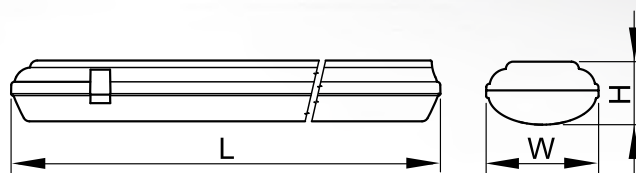

## LED industrijsko rasvjetno tijelo zaštićeno od prašine i vlage

TRACON					L x W x H (mm)		
LVH0609	9 W	18 W		1.350 lm	600 × 77 × 66	-	
LVH0618	18 W	2 × 18 W		2.700 lm	600 × 77 × 66	-	
LVH1218	18 W	36 W	BASIC	2.700 lm	1200 × 77 × 66	-	
LVH1236	36 W	2 × 36 W		5.400 lm	1200 × 77 × 66	-	
LVH1524	24 W	58 W		3.600 lm	1500 × 77 × 66	-	
LVH1548	48 W	2 × 58 W		7.200 lm	1500 × 77 × 66	-	
LVH1218E	18 W / 4 W	36 W		2.700 / 140 lm	1200 × 77 × 66	3 h	
LVH1236E	36 W / 4 W	2 × 36 W	5.400 / 140 lm	1200 × 77 × 66	3 h		
LVH1524E	24 W / 4 W	58 W	3.600 / 140 lm	1500 × 77 × 66	3 h		
LVH1548E	48 W / 4 W	2 × 58 W	7.200 / 140 lm	1500 × 77 × 66	3 h		
LVH1218M	18 W	36 W	2.700 lm	1200 × 77 × 66	-		
LVH1236M	36 W	2 × 36 W	5.400 lm	1200 × 77 × 66	-		
LVH1524M	24 W	58 W	3.600 lm	1500 × 77 × 66	-		
LVH1548M	48 W	2 × 58 W	7.200 lm	1500 × 77 × 66	-		