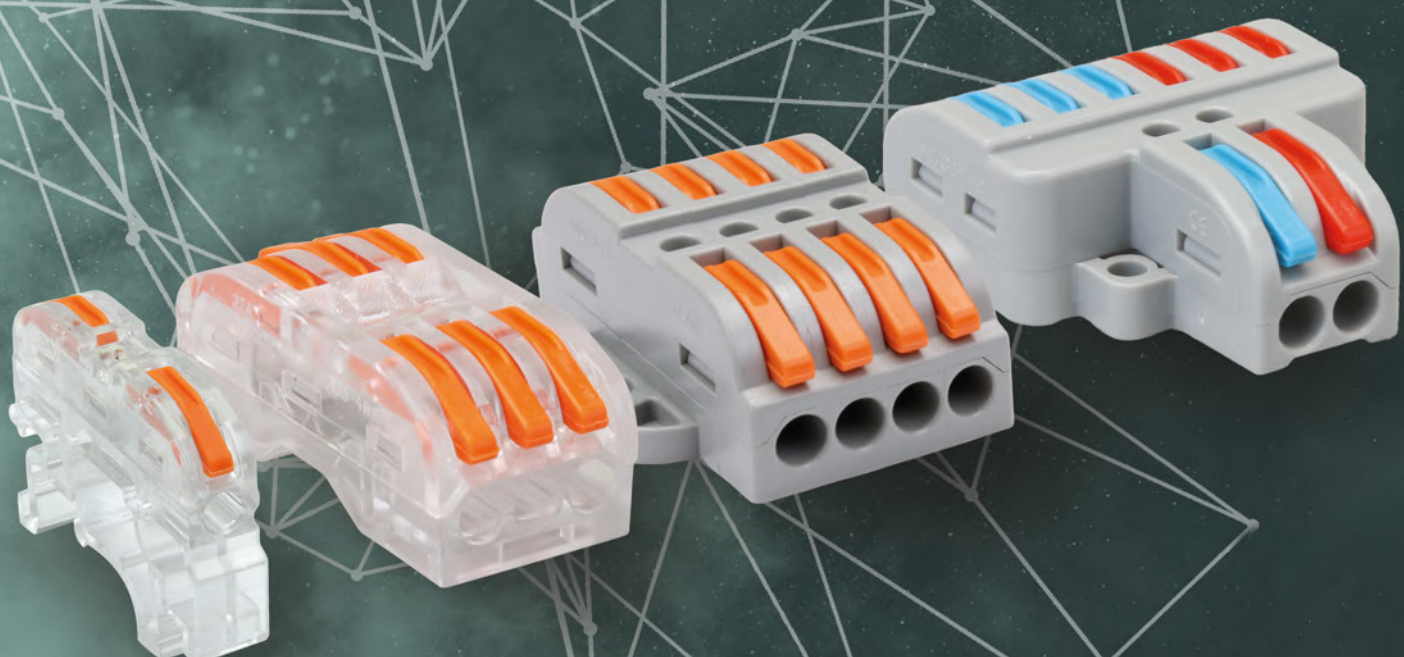

OVO

TRACON ELECTRIC®

SPECIJALNE BEZVIJČANE STEZALJKE ZA VODIČE

WWW.TRACONELECTRIC.COM

TRACON d.o.o., 42000 VARAŽDIN, Optujska 85.

☎ 042/204-241 @ tracon@tracon.hr · nabava@tracon.hr

OVO

TRACON
.....ELECTRIC®

OVO2P..
OVO3P..

- za vodiče 0,5-4 mm²
- površinska montaža
- do 3 ulaza / 9 izlaza

OVOFT..

- za vodiče 0,5-4 mm²
- površinska montaža
- do 12 ulaza / 12 izlaza

OVOTT..

- za vodiče 0,5-4 mm²
- dopunski adapter za montažu na nosače
- do 5 ulaza / 5 izlaza

OVOKT11

- za vodiče 0,5-4 mm²
- izravna montaža na nosače
- 1 ulaz / 1 izlaz

ZA VIŠE INFORMACIJA POSJETITE NAŠU WEB STRANICU ILI
KONTAKTIRAJTE NAŠE PRODAVAČE

 042/204-241  tracon@tracon.hr · nabava@tracon.hr