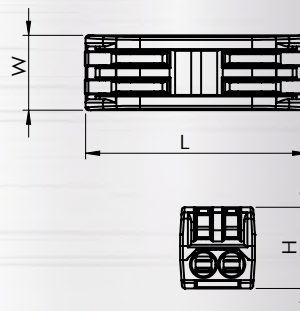

## Specijalne bezvijčane stezaljke za vodiče

Bezvijčana stezaljka za vodiče, nastavna, rasklopiva, prozirna

TRACON	mm <sup>2</sup>	L (mm)	W (mm)	H (mm)
OV0TT11	2 × 0.5-4	39.3	9.1	14.5
OV0TT22	4 × 0.5-4	39.3	13.3	14.5
OV0TT33	6 × 0.5-4	39.3	18.3	14.5
OV0TT44	8 × 0.5-4	39.3	23.2	14.5
OV0TT55	10 × 0.5-4	39.3	28.1	14.5

TRACON	mm <sup>2</sup>	L (mm)	W (mm)	H (mm)
OV02P24	6 × 0.5-4	39.3	23.3	15.5
OV02P26	8 × 0.5-4	39.3	33.3	15.5
OV03P36	9 × 0.5-4	39.3	33.3	15.5
OV03P39	12 × 0.5-4	39.3	48.3	15.5

OV02P24

OV02P26

OV03P36

OV03P39