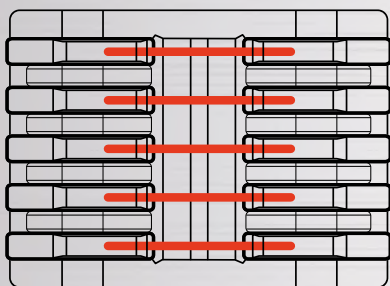

OV0TT11

OV0TT22

Adapter za montažu stezaljki na nosače