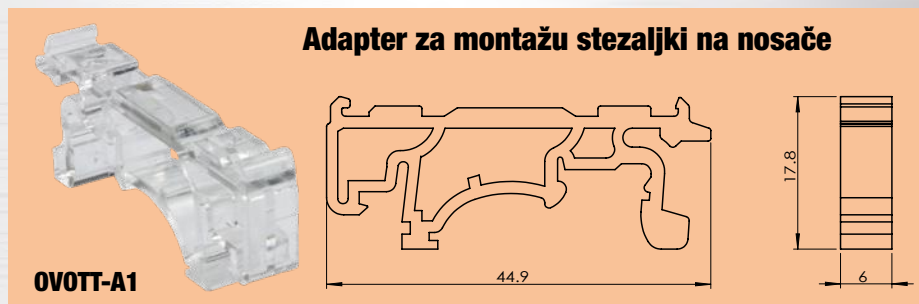

OV0TT33

OV0TT44

OV0TT55

Adapter za montažu stezaljki na nosače