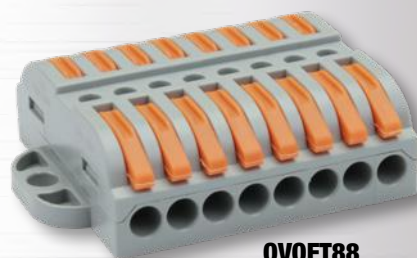

OVO

Specijalne bezvijčane stezaljke za vodiče

Bezvijčana stezaljka za površinsku montažu, nastavna, rasklopiva

TRACON	mm²	L (mm)	W (mm)	H (mm)
OV0FT22	4 × 0.5-4	39.3	25.3	14.5
OV0FT33	6 × 0.5-4	39.3	30.3	14.5
OV0FT44	8 × 0.5-4	39.3	35.3	14.5
OV0FT55	10 × 0.5-4	39.3	40.3	14.5
OV0FT66	12 × 0.5-4	39.3	45.3	14.5
OV0FT88	16 × 0.5-4	39.3	55.3	14.5
OV0FT1010	20 × 0.5-4	39.3	75.3	14.5
OV0FT1212	24 × 0.5-4	39.3	75.3	14.5

Bezvijčana stezaljka za montažu na nosače

TRACON	mm²	L (mm)	W (mm)	H (mm)
OV0KT11	2 × 0.5-4	43	8	30.4

TRACON
ELECTRIC®

42000 VARAŽDIN, Optujska 85 • Tel: 042/204-241
www.traconelectric.com • tracon@tracon.hr • nabava@tracon.hr

Detaljne informacije kod naših distributera i na web stranici.