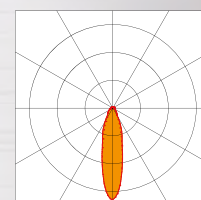

# LED reflektori, RHIS serija

TRACON					L (mm)	W (mm)	H (mm)			
RHIS100W	100 W	250 W	13.500 lm	4.000 K	413	366	83		120°	
RHIS150W	150 W	400 W	20.250 lm	4.000 K	413	366	83		120°	
RHIS240W	240 W	750 W	32.400 lm	4.000 K	462	452	87		120°	
RHISA100W	100 W	250 W	13.500 lm	4.000 K	413	366	83		-	
RHISA150W	150 W	400 W	20.250 lm	4.000 K	413	366	83		-	
RHISA240W	240 W	750 W	32.400 lm	4.000 K	462	452	87		-	
RHIS30100W	100 W	250 W	13.500 lm	4.000 K	413	366	83		30°	
RHIS30150W	150 W	400 W	20.250 lm	4.000 K	413	366	83		30°	
RHIS30240W	240 W	750 W	32.400 lm	4.000 K	462	452	87		30°	