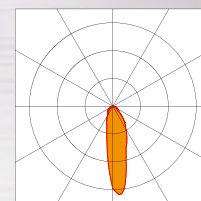

LED reflektori, RHIS serija

TRACON					L (mm)	W (mm)	H (mm)			
RHIS100W	100 W	250 W	13.500 lm	4.000 K	413	366	83		120°	
RHIS150W	150 W	400 W	20.250 lm	4.000 K	413	366	83		120°	
RHIS240W	240 W	750 W	32.400 lm	4.000 K	462	452	87		120°	
RHISA100W	100 W	250 W	13.500 lm	4.000 K	413	366	83		-	
RHISA150W	150 W	400 W	20.250 lm	4.000 K	413	366	83		-	
RHISA240W	240 W	750 W	32.400 lm	4.000 K	462	452	87		-	
RHIS30100W	100 W	250 W	13.500 lm	4.000 K	413	366	83		30°	
RHIS30150W	150 W	400 W	20.250 lm	4.000 K	413	366	83		30°	
RHIS30240W	240 W	750 W	32.400 lm	4.000 K	462	452	87		30°	

RHISA

100 W - 240 W

4.000 K

TRACON
ELECTRIC®

42000 VARAŽDIN, Optujska 85 • Tel: 042/204-241
www.traconelectric.com • tracon@tracon.hr • nabava@tracon.hr

Detaljne informacije kod naših distributera i na web stranici.