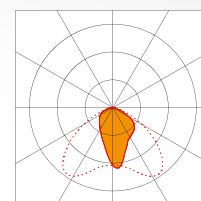

LED reflektori, RHIS serija

TRACON					L (mm)	W (mm)	H (mm)			
RHIS100W	100 W	250 W	13.500 lm	4.000 K	413	366	83		120°	
RHIS150W	150 W	400 W	20.250 lm	4.000 K	413	366	83		120°	
RHIS240W	240 W	750 W	32.400 lm	4.000 K	462	452	87		120°	
RHISA100W	100 W	250 W	13.500 lm	4.000 K	413	366	83		-	
RHISA150W	150 W	400 W	20.250 lm	4.000 K	413	366	83		-	
RHISA240W	240 W	750 W	32.400 lm	4.000 K	462	452	87		-	
RHIS30100W	100 W	250 W	13.500 lm	4.000 K	413	366	83		30°	
RHIS30150W	150 W	400 W	20.250 lm	4.000 K	413	366	83		30°	
RHIS30240W	240 W	750 W	32.400 lm	4.000 K	462	452	87		30°	

RHIS

100 W - 240 W

4.000 K

TRACON
ELECTRIC®

42000 VARAŽDIN, Optujska 85 • Tel: 042/204-241
www.traconelectric.com • tracon@tracon.hr • nabava@tracon.hr

Detaljne informacije kod naših distributera i na web stranici.