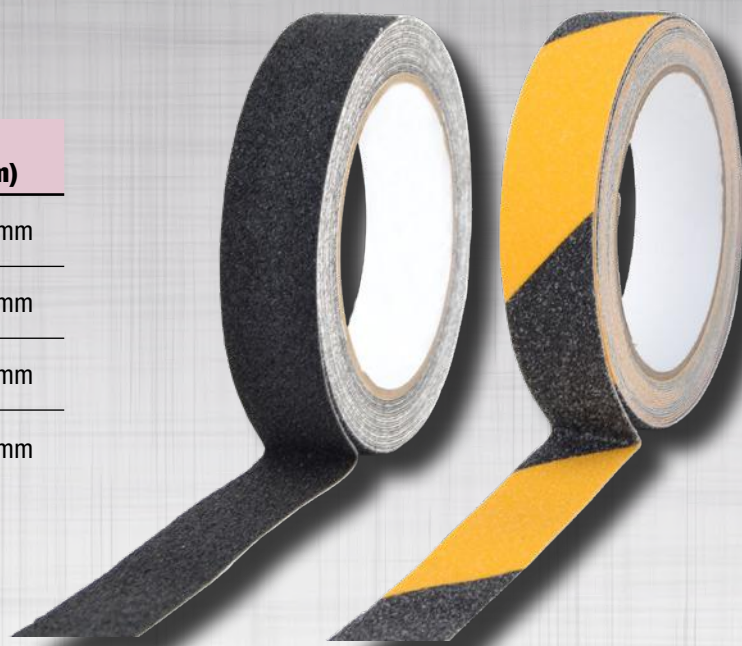

SRT Protuklizna vrpca

TRACON			H (mm)
SRTB25		5 m × 25 mm	0,75 mm
SRTB50		5 m × 50 mm	0,75 mm
SRTYB25		5 m × 25 mm	0,75 mm
SRTYB50		5 m × 50 mm	0,75 mm

MSZ Maskirna vrpca

TRACON	
MSZ18	35 m × 18 mm
MSZ24	35 m × 24 mm
MSZ36	35 m × 36 mm
MSZ48	35 m × 48 mm