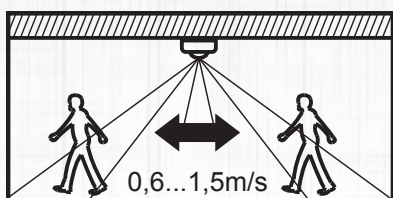

TMB Novi infracrveni senzori gibanja

TRACON	[°]	lux			IP..	D x H (mm)
TMB-011IP	360°	3-2.000 lux	10s...15 min.	1x	IP 44	80 x 41
TMB-011LIP	360°	3-2.000 lux	10s...15 min.	1x	IP 65	110 x 27
TMB-311IP	360°	3-2.000 lux	10s...15 min.	3x	IP 44	88 x 55
TMB-062	190°	3-2.000 lux	10s... 7 min.	1x	IP 20	80 x 80 x 48
TMBT29	360°	3-2.000 lux	10s...15 min.	1x	IP 65	136 x 33 x 28

Senzor prisutnosti

TRACON	[°]	lux		D x H (mm)
PRS47	360°	3-2.000 lux	10s...30 min.	111,5 x 65,2