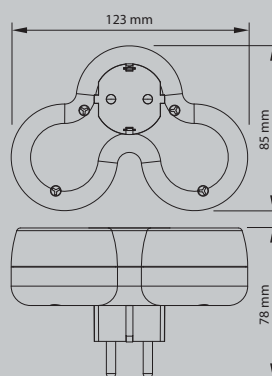

TND Višestruki adapter sa zaštitnim kontaktom

TRACON ELECTRIC®

250
V AC

In
max.
16 A

TRACON	P_{max}	 SCHUKO	 USB	 Un	 In
TND2	max. 3680W	× 2	-	-	-
TND2-K	max. 3680W	× 2	-	-	-
TND2-USB	max. 3680W	× 2	× 2	5 V DC	2.1 A
TND3	max. 3680W	× 3	-	-	-

TND2-K

TND2-USB

TND3

NOVA APLIKACIJA!

Detaljne parametre
proizvoda možete naći u
našoj web trgovini i aplikaciji!

42000 VARAŽDIN, Optujska 85 • Tel: 042/204-241
www.traconelectric.com • tracon@tracon.hr • nabava@tracon.hr
Više informacija kod naših distributera!