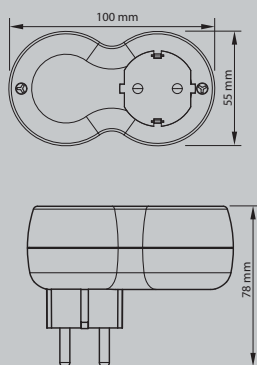

TND Višestruki adapter sa zaštitnim kontaktom

TRACON ELECTRIC®

250
V AC

In
max.
16 A

TRACON	P_{max}	 SCHUKO	 USB	 Un	 In
TND2	max. 3680W	× 2	-	-	-
TND2-K	max. 3680W	× 2	-	-	-
TND2-USB	max. 3680W	× 2	× 2	5 V DC	2.1 A
TND3	max. 3680W	× 3	-	-	-

TND2